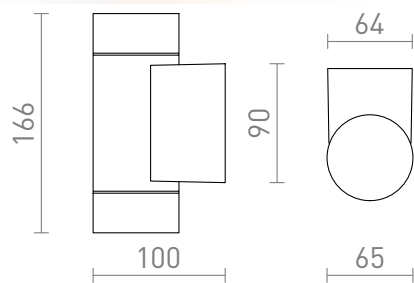

MIZZI NEW II

IP65

Gegoten aluminium buitenwandlamp voor lampen met GU10 fittings.
adviesverkoopprijs EUR incl. BTW

R13643	MIZZI NEW II wandlamp antracietgrijs 230V GU10 2x35W IP65	58,00
R13797	MIZZI NEW II wandlamp zilvergrijs 230V GU10 35W IP65	58,00