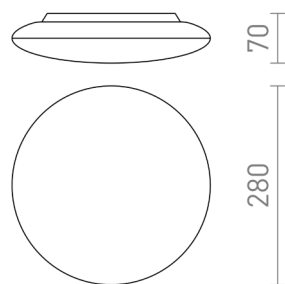

3D model

PDF manual

.ies data