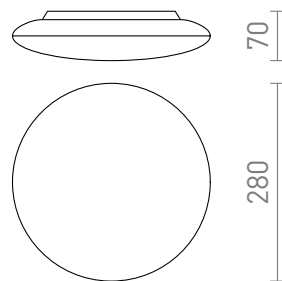

3D model

manual

.ies data