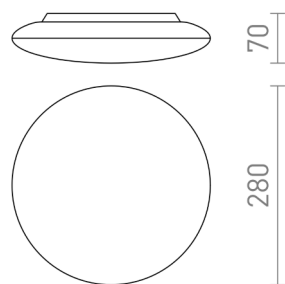

SASSARI

LED 24W 1900 lm Ra 80

Pyöreä kylpyhuoneen kattovalaisin LEDillä.

suositushinta EUR sis. alv

R13642

SASSARI katto valkoinen polykarbonaatti/muovi
230V LED 24W IP65 3000K

120,00

IP65