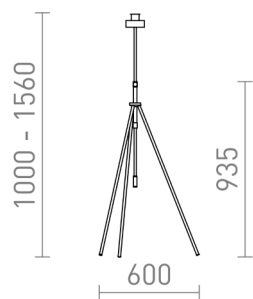

LUTON

Elegant gulvlampebase i sort med detaljer i messing. Kan kombineres med skærme, der har en E27-fatning.
Passende tilbehør: AMBITUS 46/24, DELISA 35/30, CONNY 25/30, CONNY 35/30, RON 40/25, TEMPO 30/19.

RP DKK inkl. MOMS

R13640	LUTON gulvlampebase sort/messing 230V LED E27 15W	1 150,-
--------	--	---------

 3D model

 manual

G13026