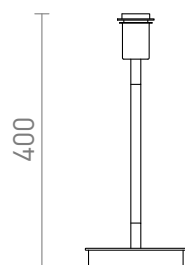

KEITH

Tafellampvoet van imitatie eikenhout met geïntegreerde usb-port. Voor E27 compatibele lampenkappen met bevestiging aan de fitting. Compatibel met: CONNY 15/30, DELI 30/20, DELISA 25/16, RON 15/20.

adviesverkoopprijs EUR incl. BTW

R13639	KEITH tafelbasis met USB wit Beuk 230V E27 40W	98,00
--------	---	-------

 3D model

 manual

G13026