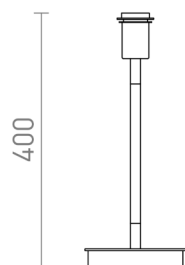

KEITH

Base de table en imitation hêtre avec port USB intégré. À combiner avec des abat-jours E27. Abat-jours recommandé : CONNY 15/30, DELI 30/20, DELISA 25/16, RON 15/20.

Prix de vente conseillé EUR TTC

| | | |
|--------|--|-------|
| R13639 | KEITH base de table avec USB blanc hêtre 230V LED E27 15W | 98,00 |
|--------|--|-------|

 3D model

 manual

G13026