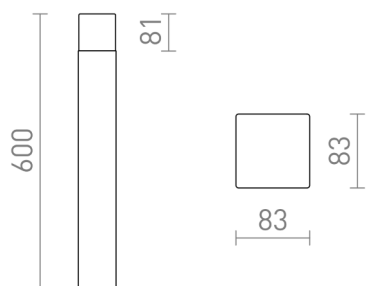

CLYDE DA TERRA

IP44

Lampada da terra per esterni, con la copertura opalina, compatibile con sorgente a LED con portalampada E27.

PVC EUR IVA inclusa

R13638	CLYDE 60 paletto grigio antracite 230V LED E27 11W IP44	98,00
--------	--	-------

 3D model

 manual

G13307