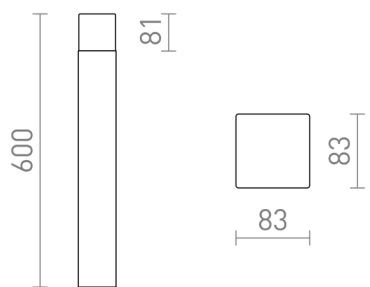

CLYDE PULLERT

IP44

Udendørs pullert med opalfarvet skærm og E27-fatning til LED-lyskilder.

RP DKK inkl. MOMS

R13638

CLYDE 60 pullert antracitgrå 230V LED E27
11W IP44

750,-

 3D model