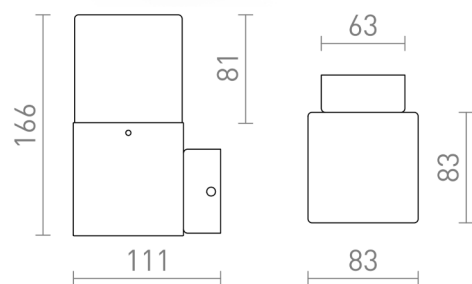

CLYDE WALL

Zunanja stenska svetilka z opalovim odtenkom in vtičnico E27 za LED svetlobne vire.

Preporučena cena EUR s PDV-OM

R13637

CLYDE stenska antracitna siva 230V LED E27
11W IP44

58,00

IP44

 3D model