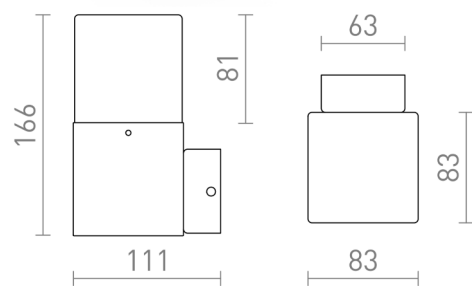

CLYDE WALL

Vägglampas med opalfärgad skärm och E27-sockel för LED-ljuskällor. Lämplig för utomhusbruk.

RP SEK inkl. MOMS

R13637

CLYDE vägg antrasitgrå 230V LED E27 11W
IP44

580,-

IP44

 3D model