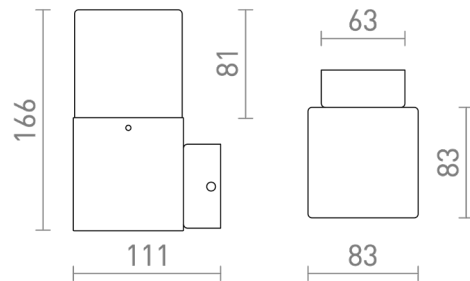

CLYDE DE PERETE

Aplica de perete pentru exterior cu o nuanță de culoare opal și priză E27 pentru surse de lumină LED.

preț recomandat cu amănuntul RON cu TVA inclus

R13637

CLYDE de perete antracit 230V E27 28W IP44

268,-

IP44

 3D model

 manual

G13307