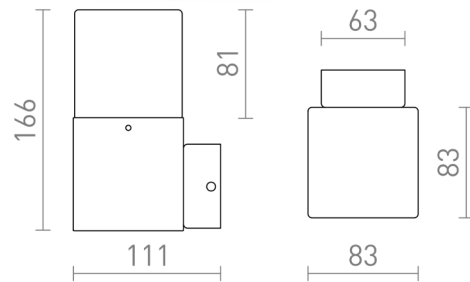

# CLYDE DE PAREDE

Candeeiro de parede exterior com tampa opala para fonte de luz LED com casquilho E27.

Preço recomendado EUR incluindo IVA

R13637

CLYDE na parede cinzento antracite 230V LED  
E27 11W IP44

# IP44

 3D model

 manual

G13307