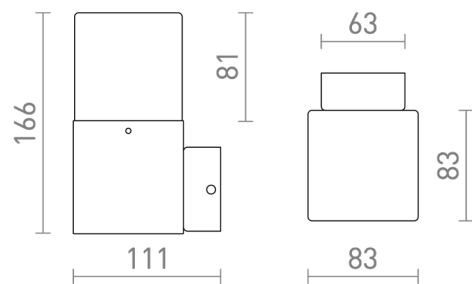

IP44

 3D model

 manual

G13307