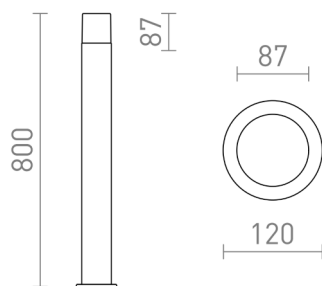

# BONNIE DA TERRA

Lampada da terra per esterni, con copertura opalina compatibile con sorgente a LED con portalampada E27.

PVC EUR IVA inclusa

R13636	BONNIE 80 paletto grigio antracite 230V LED E27 11W IP44	120,00
--------	---	--------

# IP44

 3D model

 manual

G13307