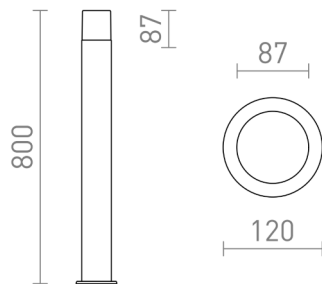

BONNIE ΚΟΛΩΝΑ

IP44

Στύλος εξωτερικού χώρου σε σπάλ απόχρωση και υποδοχή E27 για φωτεινές πηγές LED.

Λιανική τιμή EUR με ΦΠΑ

R13636

BONNIE 80 κολώνα γκρι ανθρακίτη 230V LED
E27 11W IP44

120,00

 3D model