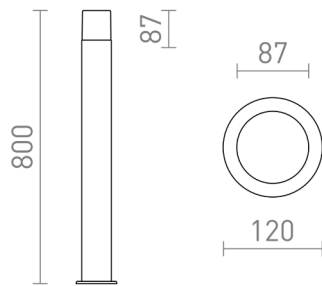

BONNIE PULLERT

IP44

Udendørs pullert med opalfarvet skærm og E27-fatning til LED-lyskilder

RP DKK inkl. MOMS

R13636

BONNIE 80 pullert antracitgrå 230V LED E27
11W IP44

820,-

 3D model