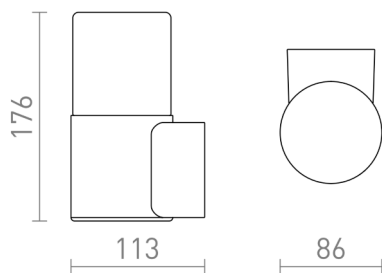

Candeeiro de parede exterior com tampa opala para fonte de luz LED com casquilho E27.

Preço recomendado EUR incluindo IVA

R13635

BONNIE na parede cinzento antracite 230V LED
E27 11W IP44

38,00

IP44