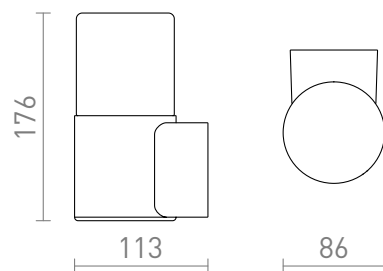

# BONNIE MURO

Aplicador de exterior con tapa opalina para bombilla LED con casquillo E27.

Precio recomendado EUR con IVA

R13635

BONNIE muro gris antracita 230V LED E27 11W  
IP44

38,00

# IP44

 3D model

 manual

G13307