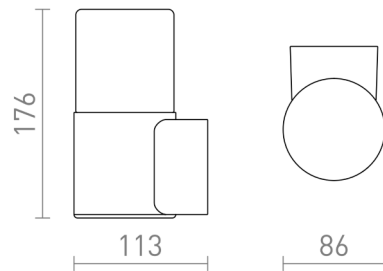

BONNIE VÆG

Udendørs væglampe med opalfarvet skærm og E27-fatning til LED-lyskilder.

RP DKK inkl. MOMS

R13635

BONNIE væg antracitgrå 230V LED E27 11W
IP44

290,-

IP44

 3D model