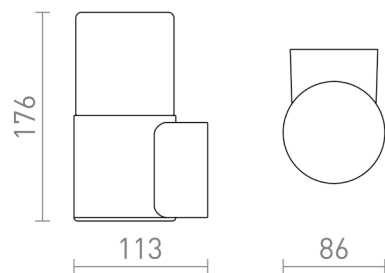

# BONNIE NASTĚNNÁ

Venkovní nástěnné svítidlo s opálovým krytem pro LED žárovku se závitem E27.

MOC CZK vč DPH

R13635

BONNIE nástěnná antracitová 230V LED E27  
11W IP44

980,-

## IP44

 3D model

 manual

G13307