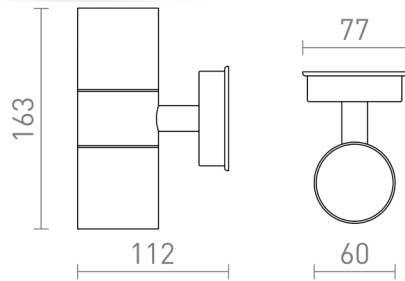

SORANO ΕΠΙΤΟΙΧΙΟ

Κυλινδρικό φωτιστικό εξωτερικού χώρου από ίνες άνθρακα με υποδοχή GU10 για φωτεινές πηγές LED. Οι ίνες άνθρακα προσφέρουν μεγαλύτερη αντοχή σε περιβάλλον με θαλασσινό κλίμα.

Λιανική τιμή EUR με ΦΠΑ

R13634

SORANO II Επιτοίχιος μαύρο πλαστικό 230V
LED GU10 2x8W IP44

32,00

IP44

 3D model

 manual

G11841