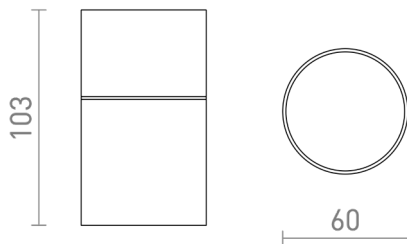

SORANO DE TAVAN

Plafoniera cilindrică exterioară din fibră de carbon cu o priză GU10 pentru surse de lumină LED. Fibra de carbon are o toleranță îmbunătățită la climatul de apă sărată.

preț recomandat cu amănuntul RON cu TVA inclus

R13633	SORANO de tavan negru plastic 230V LED GU10 6W 10W IP44	120,-
--------	---	-------

IP44

 3D model

 manual

G11841