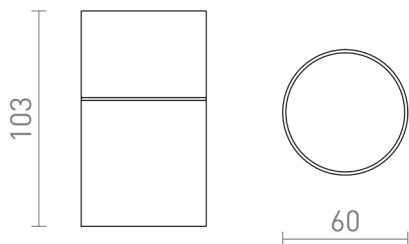

Cylindrisk udendørsloftslampe af kulfiber med GU10-fatning til LED-lyskilder. Kulfiber har en forbedret tolerance over for saltvandsklima.

RP DKK inkl. MOMS

R13633	SORANO loft sort plastik 230V LED GU10 8W IP44	178,-

IP44