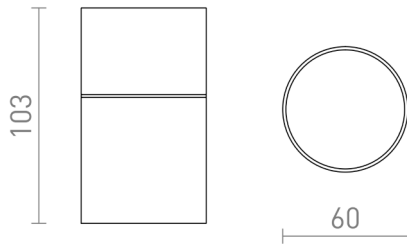

SORANO STROPNÍ

Venkovní stropní válec z karbonového vlákna pro LED žárovku s patičí GU10. Karbonové tělo svítidla má vysokou odolnost vůči slané vodě.

MOC CZK vč DPH

R13633

SORANO stropní černá plast 230V LED GU10
8W IP44

580,-

IP44

 3D model

 manual

G11841