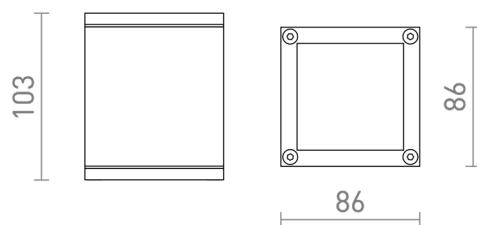

IP65

KEIG

Blokvormige buitenplafondlamp voor LED lichtbron met GU10 fitting.

adviesverkoopprijs EUR incl. BTW

R13631	KEIG plafondlamp wit 230V GU10 35W IP65	48,00
R13632	KEIG plafondlamp zwart 230V GU10 35W IP65	58,00

 3D model

 manual

G11841