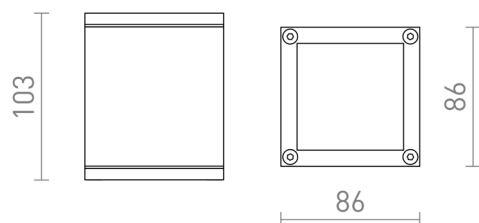

KEIG

IP65

Vinklet udendørsloftslampe med GU10-fatning til LED-lyskilder.

RP DKK inkl. MOMS

R13631	KEIG loft hvid 230V GU10 35W IP65	278,-
R13632	KEIG loft sort 230V LED GU10 8W IP65	340,-

 3D model

 manual

G11841