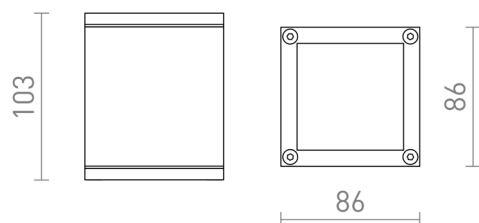

## IP65

Venkovní stropní hranaté svítidlo pro LED žárovku s patičí GU10.

MOC CZK vč DPH

R13631	KEIG stropní bílá 230V GU10 35W IP65	890,-
R13632	KEIG stropní černá 230V LED GU10 8W IP65	1 150,-

0,44

 3D model