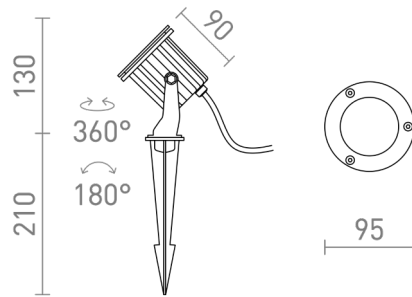

# BLUESTAR

Spot de exterior din aluminiu pe vârf, cu o priză GU10 și o garnitură din față din oțel inoxidabil. Inclusiv un cablu de 1 m fără priza!

preț recomandat cu amănuntul RON cu TVA inclus

R13630	<b>BLUESTAR cu vârf antracit 230V GU10 35W IP65</b>	420,-
--------	---	-------

# IP65

 3D model

 manual

G11841