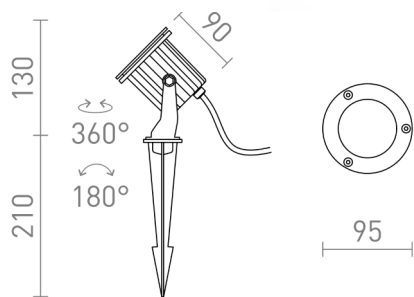

# BLUESTAR

Proiettore esterno in alluminio con picchetto, compatibile con LED GU10, con cornice frontale in acciaio inossidabile. Fornito con un cavo da 1 m senza presa finale.

PVC EUR IVA inclusa

R13630	BLUESTAR con picchetto grigio antracite 230V LED GU10 8W IP65	78,00
--------	--	-------

## IP65

 3D model

 manual

G11841