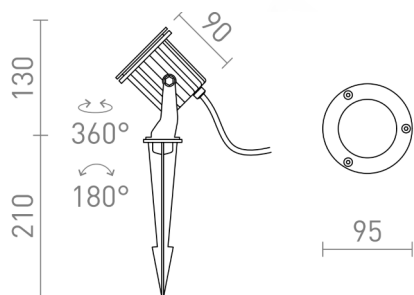

BLUESTAR

Venkovní hliníkový reflektor s bodcem pro LED žárovku s patičí GU10, nerezový čelní rámeček. Včetně přívodního kabelu o délce jeden metr. Kabel není zakončen!

MOC CZK vč DPH

R13630

BLUESTAR na bodci antracitová 230V LED
GU10 8W IP65

1 800,-

IP65

100

90°

0,68

 3D model

 manual

G11841