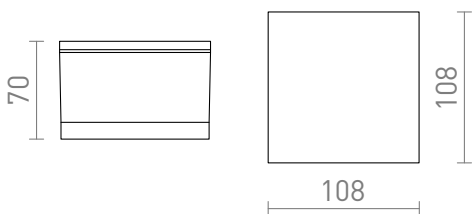

ORIN SQ

IP54

LED 10W 800 lm Ra 80

Lampa zewnętrzna sufitowa LED kwadratowa z satynowym kloszem.

Polecona cena PLN brutto

R13628	ORIN SQ sufitowa biała akryl satynowy 230V LED 10W IP54 3000K	320,-
R13629	ORIN SQ sufitowa antracyt akryl satynowy 230V LED 10W IP54 3000K	320,-