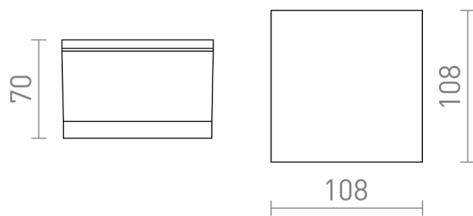

# ORIN SQ

LED 10W 800 lm Ra 80

Vinklet udendørs LED-lys med en glasskærm af satinglas.

RP DKK inkl. MOMS

# IP54

R13628	ORIN SQ loft hvid satineret akryl 230V LED 10W IP54 3000K	560,-
R13629	ORIN SQ loft antracitgrå satineret akryl 230V LED 10W IP54 3000K	560,-

 3D model

 manual

 .ies data