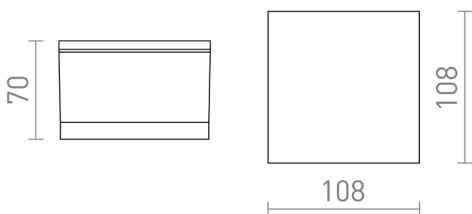

ORIN SQ

LED 10W 800 lm Ra 80

Stropní venkovní hranaté LED svítidlo se satinovaným stínidlem.

MOC CZK vč DPH

R13628	ORIN SQ stropní bílá satinovaný akryl 230V LED 10W IP54 3000K	1 950,-
R13629	ORIN SQ stropní antracitová satinovaný akryl 230V LED 10W IP54 3000K	1 950,-

IP54

0,6

 3D model

 manual

 .ies data