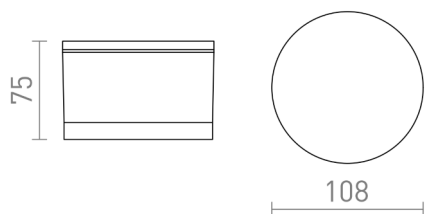

ORIN R

LED 10W 650 lm Ra 80

Κυλινδρικό φωτιστικό εξωτερικού χώρου με γυάλινο κάλυμμα σε σατινέ απόχρωση.

Λιανική τιμή EUR με ΦΠΑ

| | | |
|--------|--|-------|
| R13626 | ORIN R οροφής λευκό ακρυλικό σατέν 230V LED 10W IP54 3000K | 78,00 |
| R13627 | ORIN R οροφής γκρι ανθρακίτη ακρυλικό σατέν 230V LED 10W IP54 3000K | 78,00 |

IP54

 3D model

 manual

 .ies data