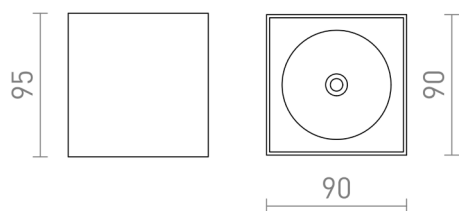

3D model

manual

.ies data