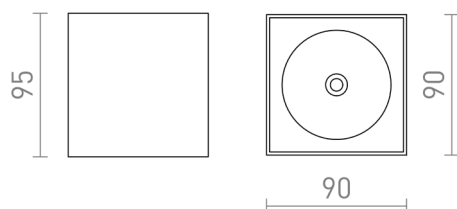

SENZA SQ

LED 6W 580 lm Ra 80

Φωτιστικό οροφής εξωτερικού χώρου με ενσωματωμένο LED. Τα φωτιστικά έχουν ένα διαφανές γυαλί κάλυψης, το οποίο είναι γύρω από την περίμετρο στο χρώμα του σώματος του φωτιστικού.

Λιανική τιμή EUR με ΦΠΑ

R13624	SENZA SQ οροφής λευκό καθαρό γυαλί 230V LED 6W IP65 3000K	78,00
R13625	SENZA SQ οροφής γκρι ανθρακίτη καθαρό γυαλί 230V LED 6W IP65 3000K	88,00

IP65

 3D model

 manual

 .ies data