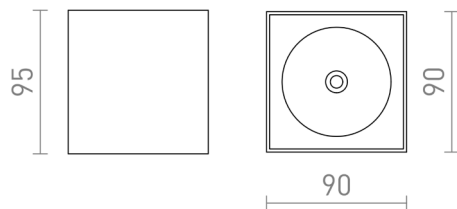

3D model

manual

.ies data