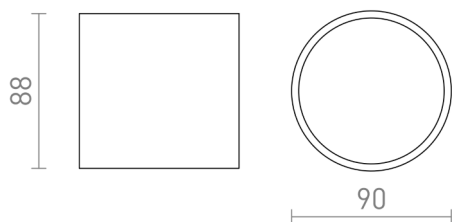

LED 6W 480 lm Ra 80

Plafoniera da esterno a LED. Apparecchio cilindrico con vetro di copertura trasparente con linea decorativa in nero al perimetro.

PVC EUR IVA inclusa

R13623

SENZA R da soffitto grigio antracite vetro
trasparente 230V LED 6W IP65 3000K

88,00

IP65