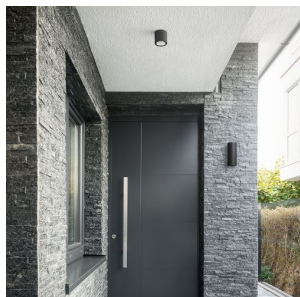

LED 6W 480 lm Ra 80

Plafoniera da esterno a LED. Apparecchio cilindrico con vetro di copertura trasparente con linea decorativa in nero al perimetro.

PVC EUR IVA inclusa

R13623

SENZA R da soffitto grigio antracite vetro
trasparente 230V LED 6W IP65 3000K

88,00

IP65