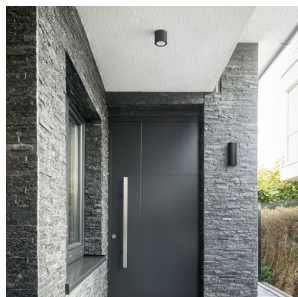

SENZA R

LED 6W 480 lm Ra 80

Cylindrisk udendørs LED-lys, der har et klart bunddæksel af glas med sort kant.

RP DKK inkl. MOMS

R13623

SENZA R loft antracitgrå klart glas 230V LED 6W
IP65 3000K

645,-

IP65