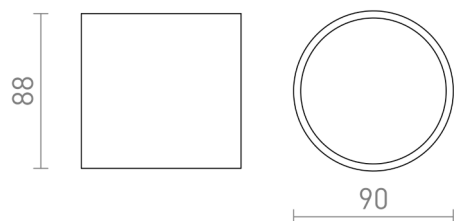

SENZA R

LED 6W 480 lm Ra 80

Cylindrisk udendørs LED-lys, der har et klart bunddæksel af glas med sort kant.

RP DKK inkl. MOMS

R13623

SENZA R loft antracitgrå klart glas 230V LED 6W
IP65 3000K

645,-

IP65