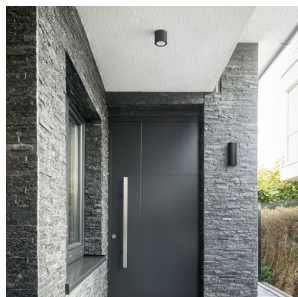

LED 6W 480 lm Ra 80

Външна таванна лампа с вграден LED и долен капак от прозрачно стъкло с черна рамка.

цена на дребно BGN с ДДС

R13623

SENZA R таванна антрацитно сиво прозрачно
стъкло 230V LED 6W IP65 3000K

178,-

IP65