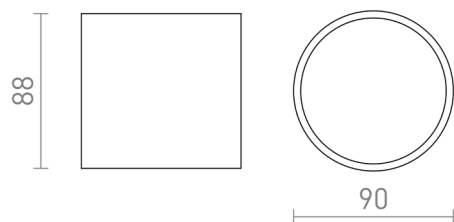

LED 6W 480 lm Ra 80

Външна таванна лампа с вграден LED и долен капак от прозрачно стъкло с черна рамка.

цена на дребно BGN с ДДС

R13623

SENZA R таванна антрацитно сиво прозрачно
стъкло 230V LED 6W IP65 3000K

178,-

IP65