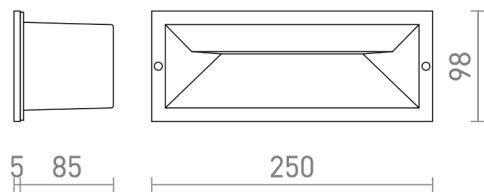

RAGG

LED 12W 406 lm Ra 80

Aplica de perete încastrată pentru exterior pentru iluminarea căii.

preț recomandat cu amănuntul RON cu TVA inclus

R13620	RAGG încastrată alb 230V LED 12W IP65 3000K	520,-
R13621	RAGG incastrat negru 230V LED 12W IP65 3000K	520,-

IP65

3D model

manual

.ies data