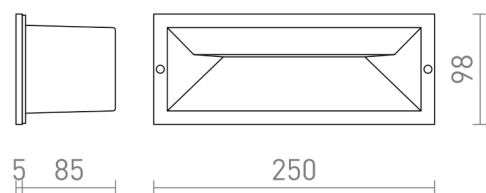

3D model

manual

.ies data