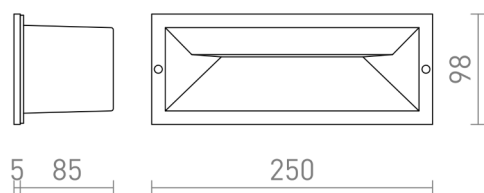

## IP65

R13620	RAGG indbygget hvid 230V LED 12W IP65 3000K	720,-
R13621	RAGG indbygget sort 230V LED 12W IP65 3000K	720,-

3D model

manual

.ies data