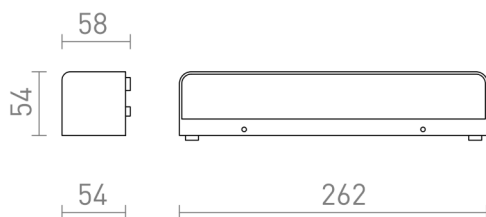

SAMPO

LED 9W 650 lm Ra 80

Luminaire d'extérieur LED mural carré en aluminium avec éclairage asymétrique dirigé vers le bas.

Prix de vente conseillé EUR TTC

R13619

SAMPO mural gris anthracite 230V LED 9W
IP65 3000K

88,00

IP65

 3D model

 manual

 .ies data