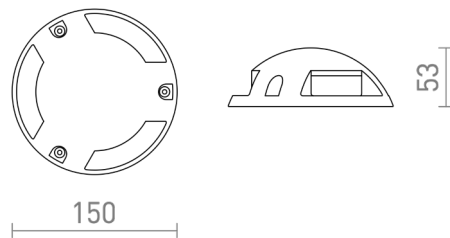

TOPTOP S III

LED 3x1W 210 lm Ra 80

Lumina de pardoseală cu LED cu trei fante, care poate fi instalată direct pe plăci, fără a fi necesară încastrarea.

preț recomandat cu amănuntul RON cu TVA inclus

R13618	TOPTOP S III antracit 230V LED 3x1W IP67 3000K	435,-
--------	---	-------

IP67

3D model

manual