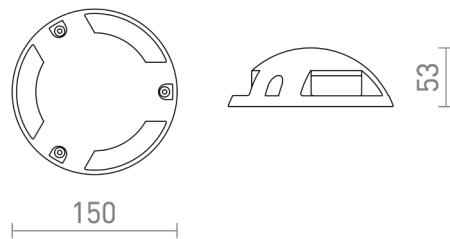

TOPTOP S III

LED 3x1W 210 lm Ra 80

LED opbouw vloerlamp met 3 lichtspeten. Kan op de vloer worden geïnstalleerd zonder verzonken te hoeven worden.

adviesverkoopprijs EUR incl. BTW

R13618	TOPTOP S III antracietgrijs 230V LED 3x1W IP67 3000K	88,00
--------	---	-------

IP67

3D model

manual