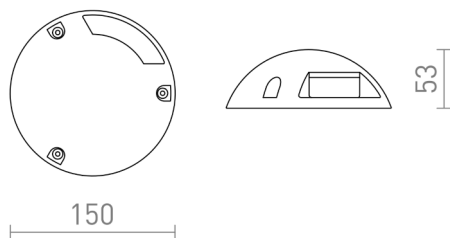

3D model

manual

.ies data