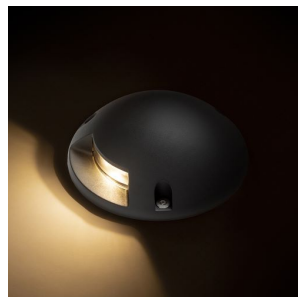

3D model

manual

.ies data