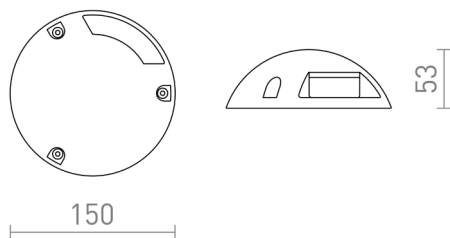

TOPTOP S I

LED 1,5W 105 lm Ra 80

LED pozemní svítidlo s 1 průzorem pro montáž na dlažbu bez nutnosti zapuštění.

MOC CZK vč DPH

R13617

TOPTOP S I antracitová 230V LED 1.5W IP67
3000K

1 950,-

IP67