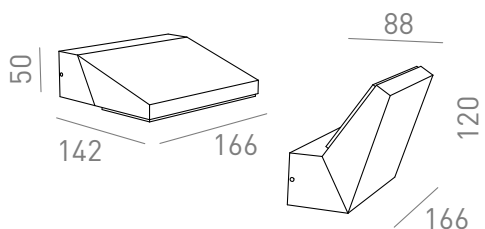

TWIST

LED 12W 980 lm Ra 80

Zunanja stenska luč iz aluminija z vgrajenim LED svetlobnim virom, ki ga je mogoče obrniti za osvetlitev GOR ali DOL.

Preporučena cena EUR s PDV-OM

R13615	TWIST stenska bela 230V LED 12W IP65 3000K	98,00
R13616	TWIST stenska antracitna siva 230V LED 12W IP65 3000K	98,00

IP65

180°

1,61

 3D model

 manual