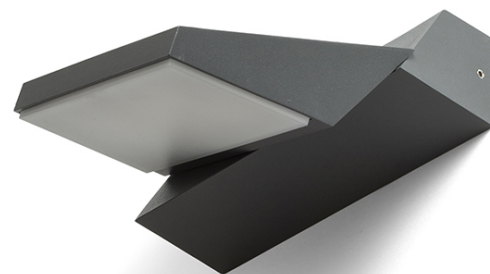

TWIST

LED 12W 980 lm Ra 80

Zunanja stenska luč iz aluminija z vgrajenim LED svetlobnim virom, ki ga je mogoče obrniti za osvetlitev GOR ali DOL.

Preporučena cena EUR s PDV-OM

R13615	TWIST stenska bela 230V LED 12W IP65 3000K	98,00
R13616	TWIST stenska antracitna siva 230V LED 12W IP65 3000K	98,00

IP65

180°

1,61

 3D model

 manual