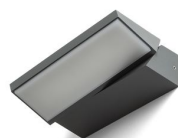

TWIST

LED 12W 980 lm Ra 80

Zunanja stenska luč iz aluminija z vgrajenim LED svetlobnim virom, ki ga je mogoče obrniti za osvetlitev GOR ali DOL.

Preporučena cena EUR s PDV-OM

R13615	TWIST stenska bela 230V LED 12W IP65 3000K	98,00
R13616	TWIST stenska antracitna siva 230V LED 12W IP65 3000K	98,00

IP65

180°

1,61

 3D model

 manual